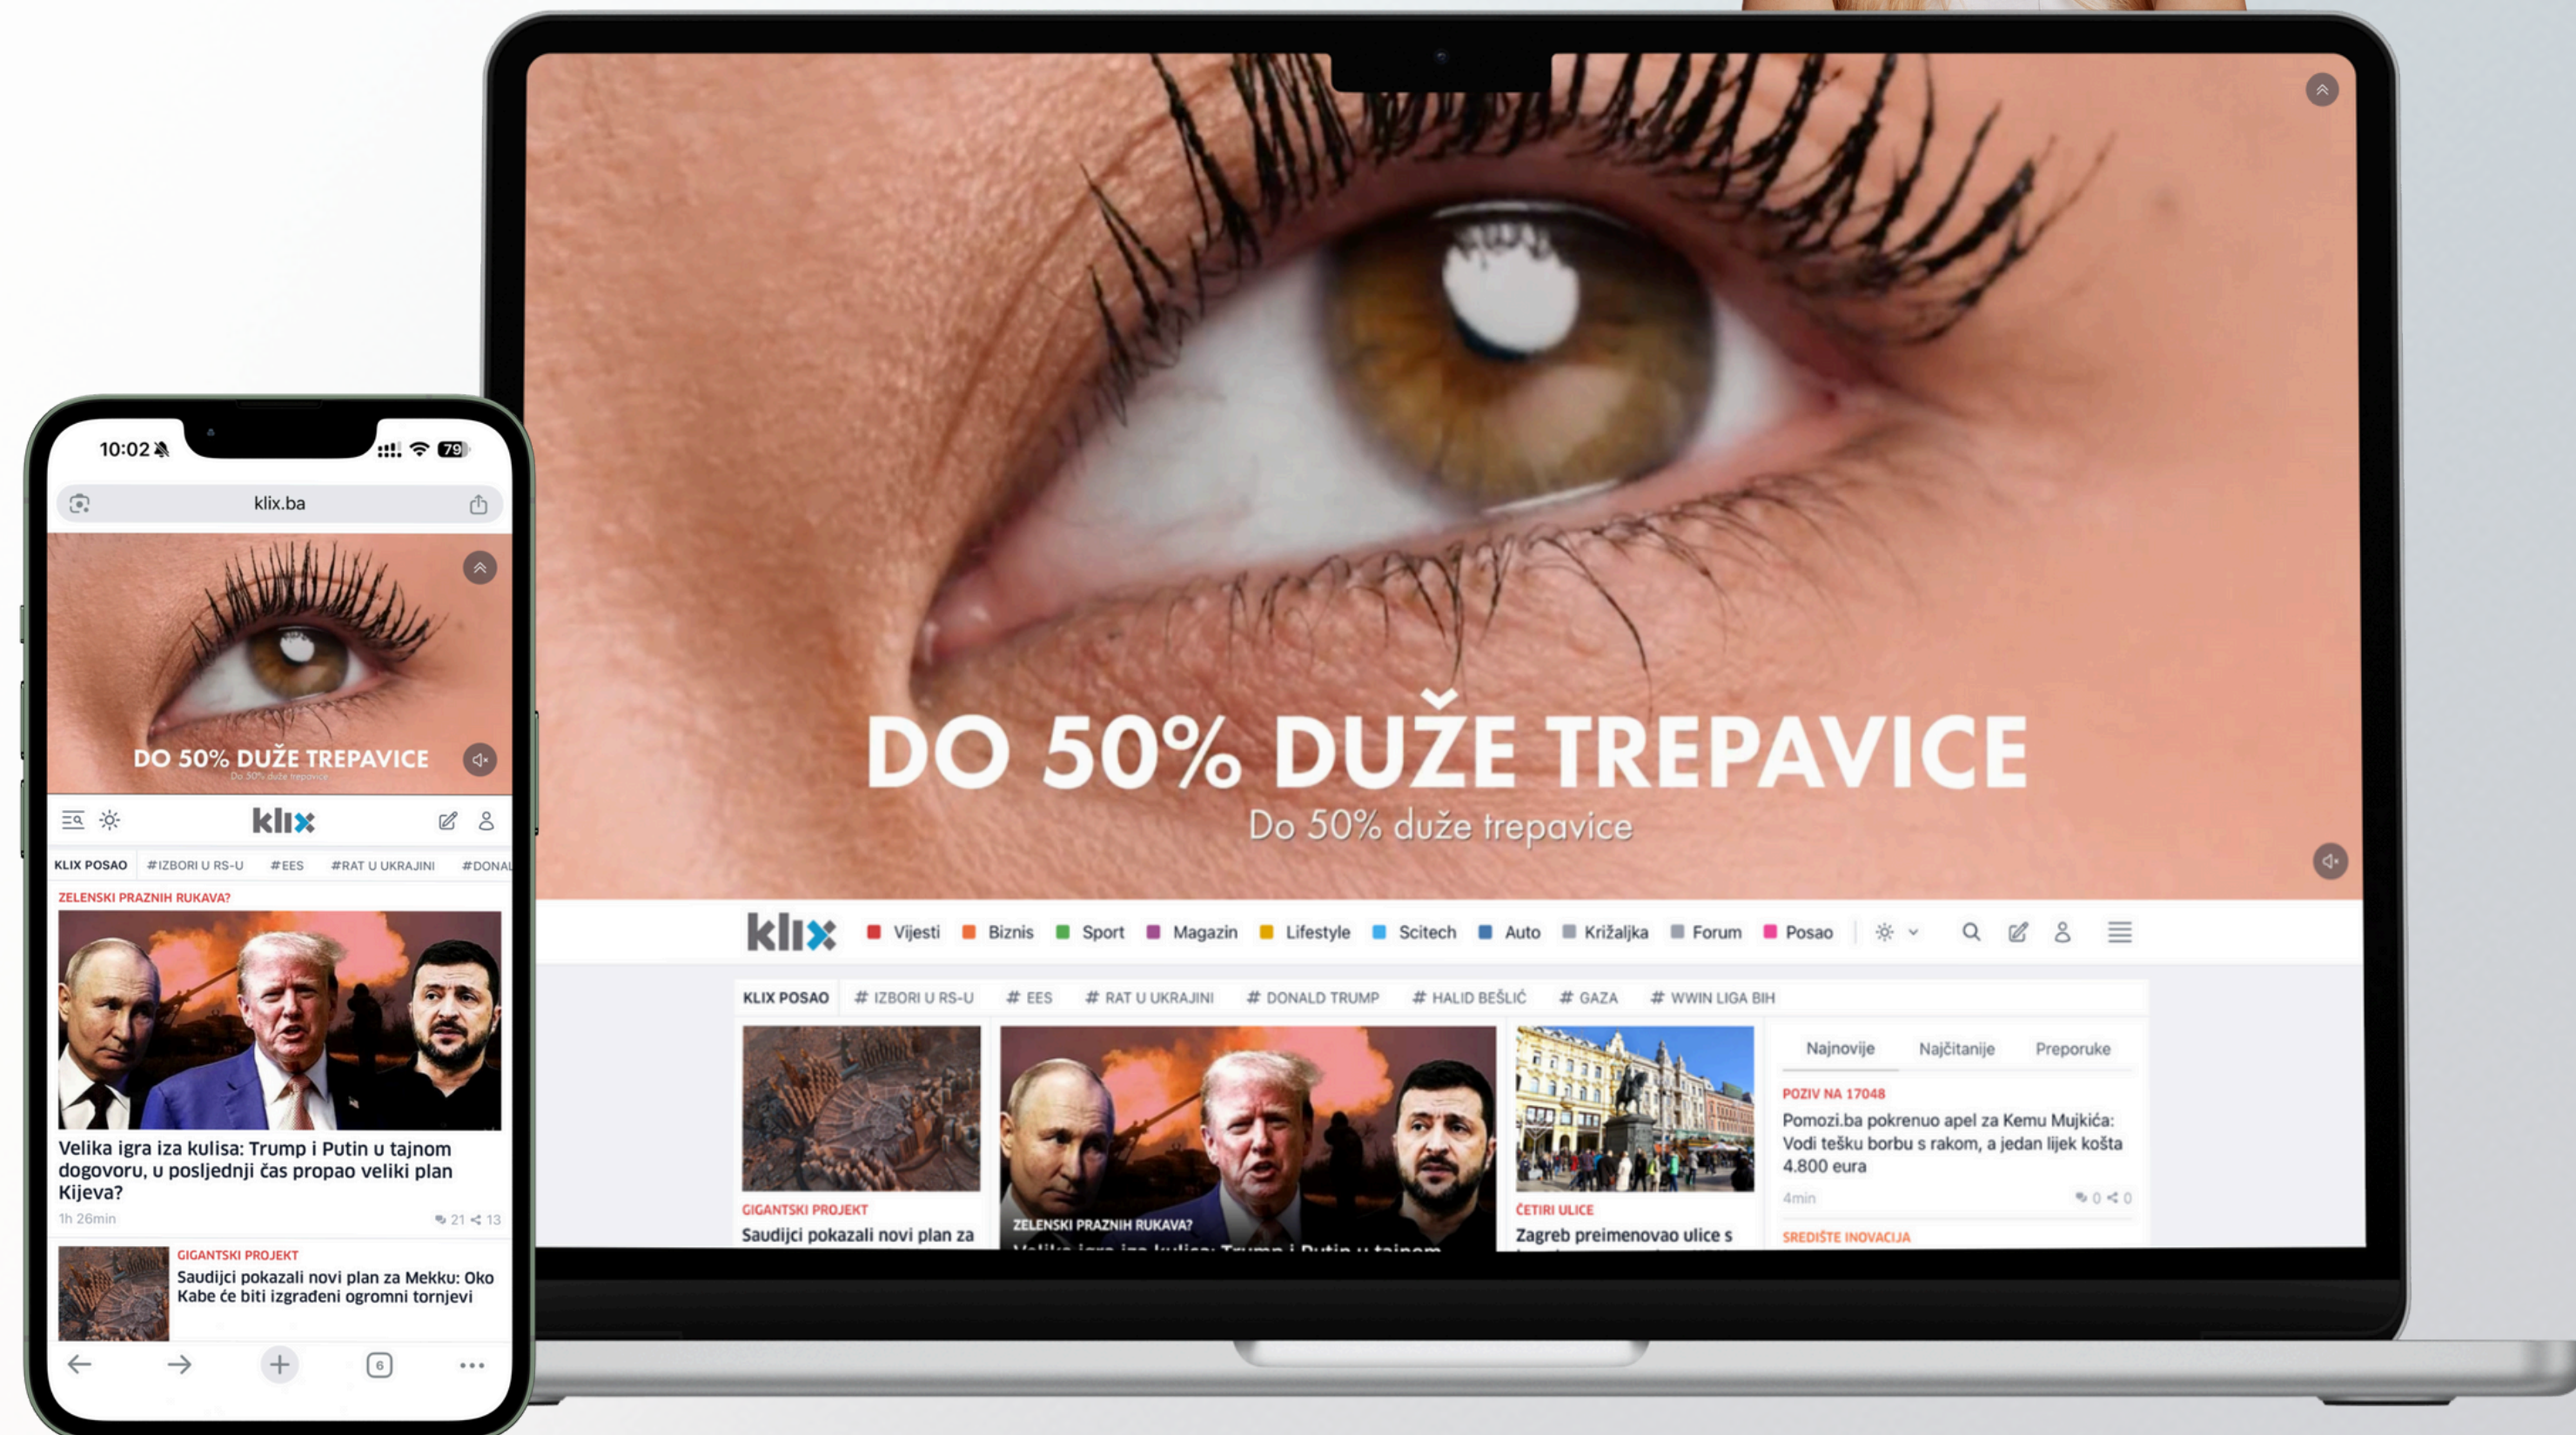

Model zakupa

- **CPH** (Cost Per HOUR)
- Frequency cap: 3 per day
- Provjera dostupnosti termina obavezna prije rezervacije